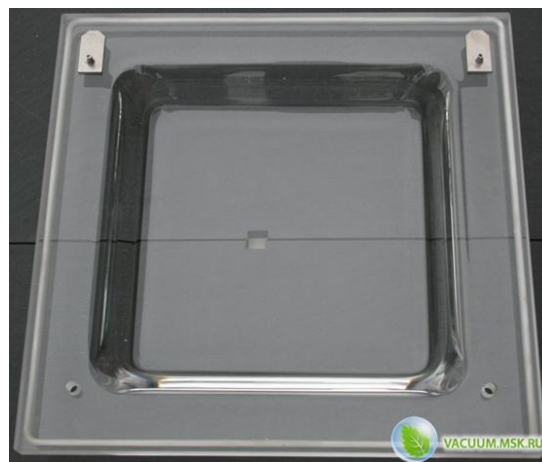

Крышка на вакуумный упаковщик HENKELMAN Jumbo 42

Крышка на вакуумный упаковщик HENKELMAN Jumbo 42 прозрачная с посадочными местами для сваривающей планки.

Описание крышки:

- Изготовлена из специального стекла;
- Сквозные отверстия для крепления;
- Специальная канавка для уплотнения;
- Легко протираема и очищается.