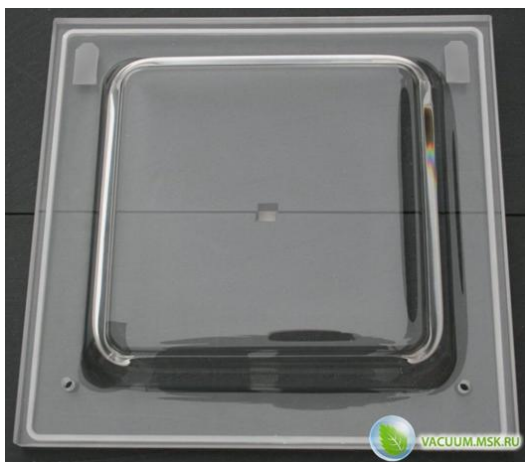

Крышка на вакуумный упаковщик HENKELMAN Jumbo 42

Крышка на вакуумный упаковщик HENKELMAN Jumbo 42 прозрачная с посадочными местами для сваривающей планки.

Описание крышки:

- Изготовлена из специального стекла;
- Сквозные отверстия для крепления;
- Специальная канавка для уплотнения;
- Легко протираема и очищается.